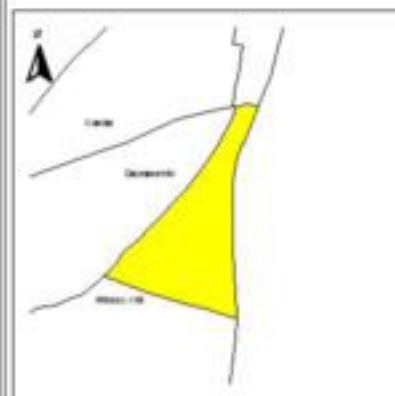

### ÍNDICE DE DESARROLLO SOCIAL

Delegación: Álvaro Obregón  
Colonia: Barrio Santa María  
Nonoalco  
Grado de desarrollo: Medio